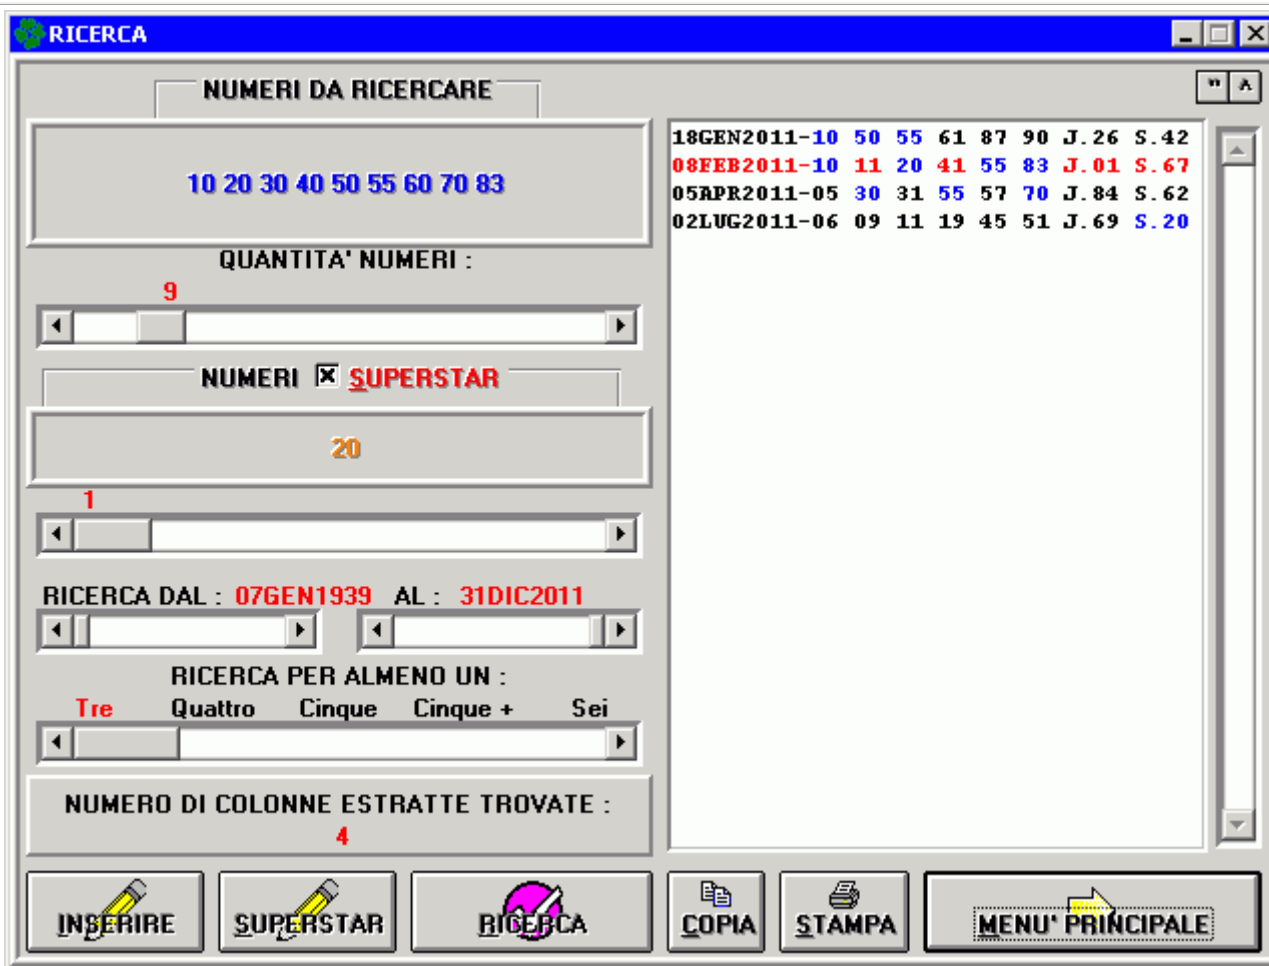

SLOT

NUMERI CONSIGLIATI

1	2	3	4	5	6	7	8	9	10
11	12	13	14	15	16	17	18	19	20
21	22	23	24	25	26	27	28	29	30
31	32	33	34	35	36	37	38	39	40
41	42	43	44	45	46	47	48	49	50
51	52	53	54	55	56	57	58	59	60
61	62	63	64	65	66	67	68	69	70
71	72	73	74	75	76	77	78	79	80
81	82	83	84	85	86	87	88	89	90

NUMERI CONSIGLIATI :

NUMERI SUPERSTAR :

DURATA : Min Max

ROTAZIONE SLOT :
 AUTOMATICA **MANUALE**

START **COPIA** **STAMPA** **MENU' PRINCIPALE**

(il programma permette di estrapolare rapidamente una qualsiasi quantità di numeri o colonne per il super enalotto, notare possibilità statistica numero SUPER STAR)

(la finestra per la gestione dell'archivio delle estrazioni mette subito in evidenza gli estratti, numero jolly e superstar del super enalotto)

(effettuare delle potenti ricerche in archivio e veloce e semplice, notare possibilità statistica numero SUPER STAR)