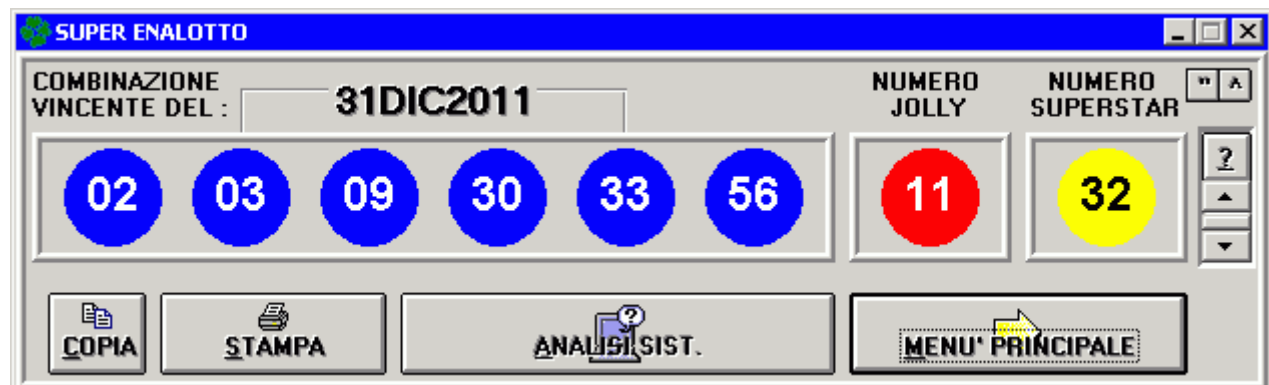

SLOT

NUMERI CONSIGLIATI

1	2	3	4	5	6	7	8	9	10
11	12	13	14	15	16	17	18	19	20
21	22	23	24	25	26	27	28	29	30
31	32	33	34	35	36	37	38	39	40
41	42	43	44	45	46	47	48	49	50
51	52	53	54	55	56	57	58	59	60
61	62	63	64	65	66	67	68	69	70
71	72	73	74	75	76	77	78	79	80
81	82	83	84	85	86	87	88	89	90

NUMERI CONSIGLIATI :

NUMERI SUPERSTAR :

DURATA : Min Max

ROTAZIONE SLOT :
 AUTOMATICA **MANUALE**

START **COPIA** **STAMPA** **MENU' PRINCIPALE**

(il programma permette di estrapolare rapidamente una qualsiasi quantità di numeri o colonne per il super enalotto, notare possibilità statistica numero SUPER STAR)

(la finestra per la gestione dell'archivio delle estrazioni mette subito in evidenza gli estratti, numero jolly e superstar del super enalotto)

(effettuare delle potenti ricerche in archivio e veloce e semplice, notare possibilità statistica numero SUPER STAR)