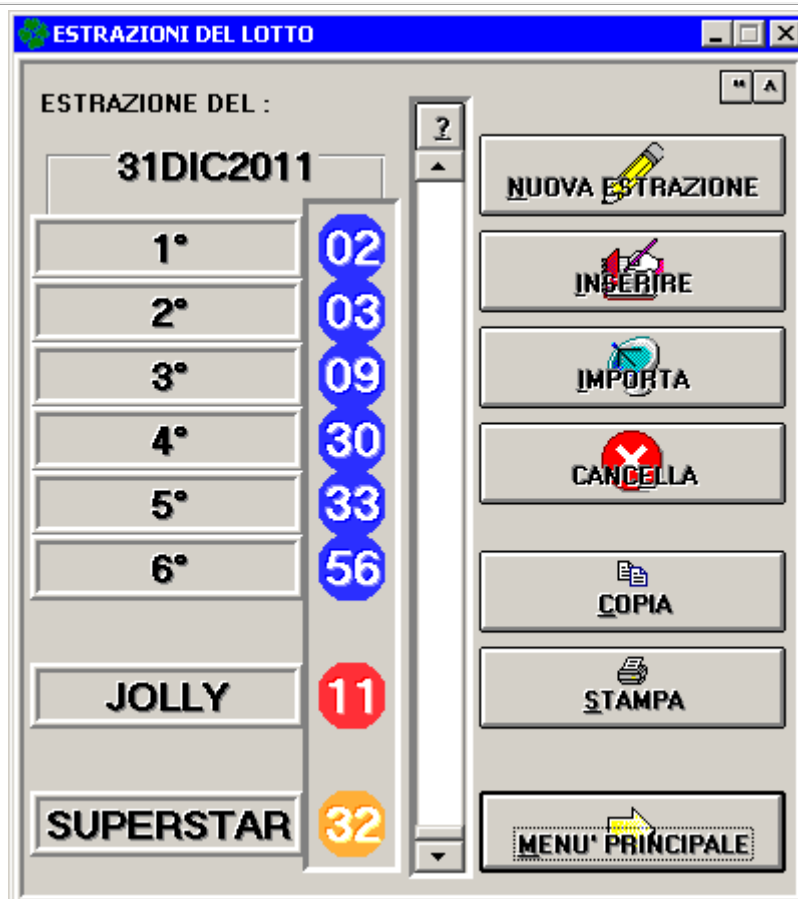

SLOT

NUMERI CONSIGLIATI

1	2	3	4	5	6	7	8	9	10
11	12	13	14	15	16	17	18	19	20
21	22	23	24	25	26	27	28	29	30
31	32	33	34	35	36	37	38	39	40
41	42	43	44	45	46	47	48	49	50
51	52	53	54	55	56	57	58	59	60
61	62	63	64	65	66	67	68	69	70
71	72	73	74	75	76	77	78	79	80
81	82	83	84	85	86	87	88	89	90

NUMERI CONSIGLIATI :

NUMERI SUPERSTAR :

DURATA : Min Max

ROTAZIONE SLOT :
 AUTOMATICA **MANUALE**

START **COPIA** **STAMPA** **MENU' PRINCIPALE**

(il programma permette di estrapolare rapidamente una qualsiasi quantità di numeri o colonne per il super enalotto, notare possibilità statistica numero SUPER STAR)

(la finestra per la gestione dell'archivio delle estrazioni mette subito in evidenza gli estratti, numero jolly e superstar del super enalotto)

(effettuare delle potenti ricerche in archivio e veloce e semplice, notare possibilità statistica numero SUPER STAR)